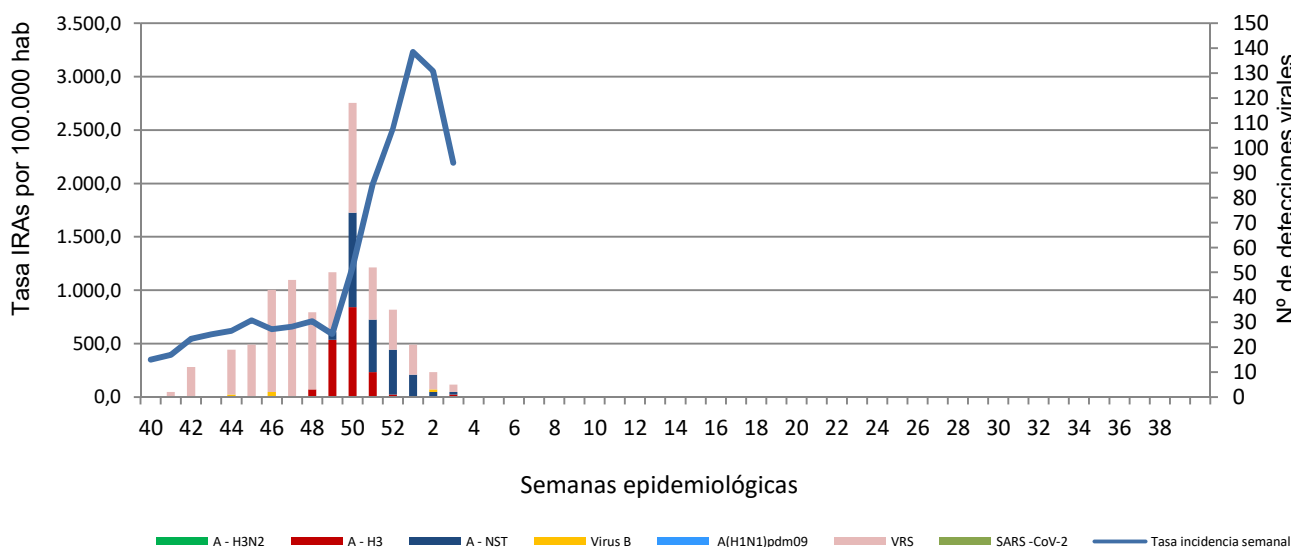

Número de casos notificados en la semana	646
Tasa de incidencia semanal (por cien mil habitantes)	2193.43

Tasas de incidencia semanal IRAs. Detecciones no centinela de Gripe y Virus Respiratorio Sincitial.  
Red Centinela La Rioja TEMPORADA 2021-2022

Tasas de incidencia semanal IRAs por grupo de edad.  
Red Centinela La Rioja TEMPORADA 2021-2022

### VIGILANCIA DE INFECCIÓN RESPIRATORIA AGUDA GRAVE. SEMANA 3/2022

Número de casos IRAG notificados en la semana	71
Población semanal cubierta	239130
Tasa de incidencia semanal (por cien mil habitantes)	29,69