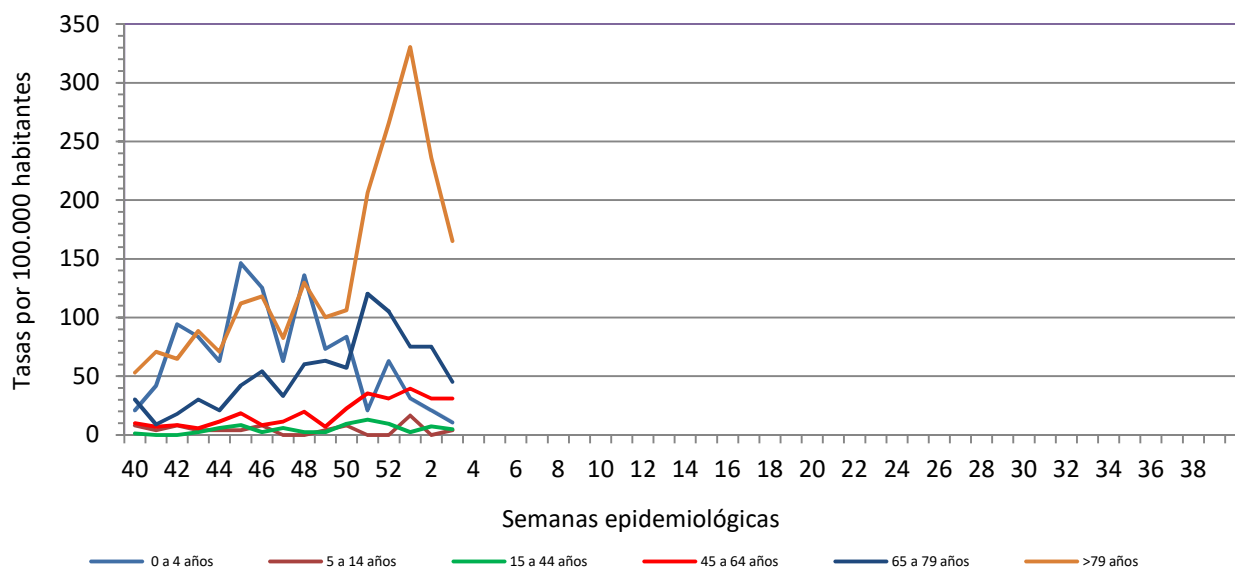

VIGILANCIA DE INFECCIÓN RESPIRATORIA AGUDA GRAVE. SEMANA 3/2022

Número de casos IRAG notificados en la semana	71
Población semanal cubierta	239130
Tasa de incidencia semanal (por cien mil habitantes)	29,69

Tasas de incidencia semanal IRAG por grupo de edad.
Red Centinela La Rioja TEMPORADA 2021-2022