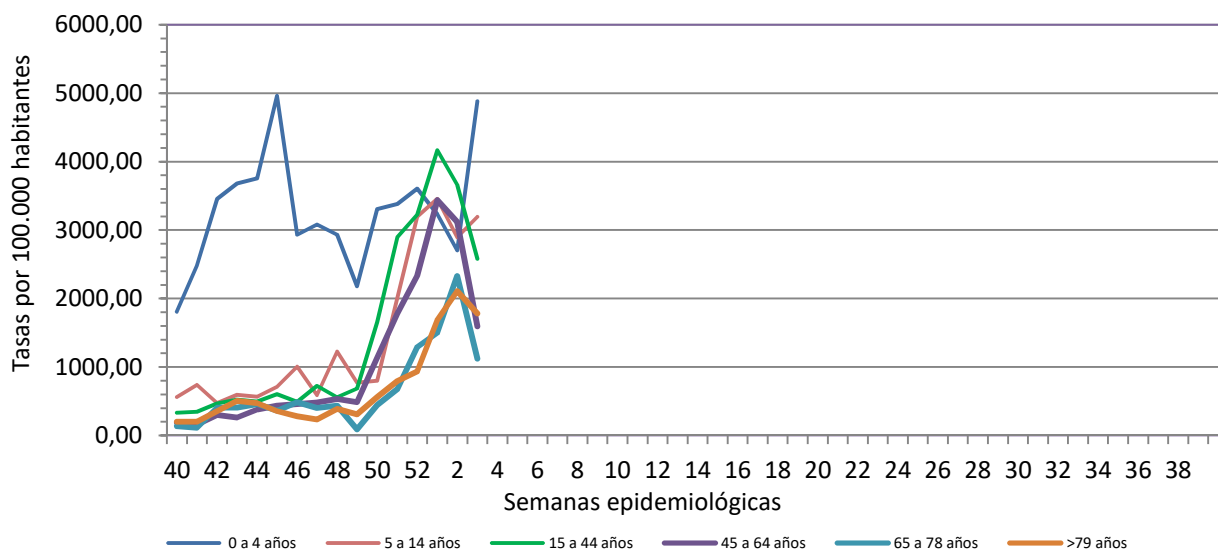

Número de casos notificados en la semana	646
Tasa de incidencia semanal (por cien mil habitantes)	2193.43

Tasas de incidencia semanal IRAs. Detecciones no centinela de Gripe y Virus Respiratorio Sincitial.  
Red Centinela La Rioja TEMPORADA 2021-2022

Tasas de incidencia semanal IRAs por grupo de edad.  
Red Centinela La Rioja TEMPORADA 2021-2022

### VIGILANCIA DE INFECCIÓN RESPIRATORIA AGUDA GRAVE. SEMANA 3/2022

Número de casos IRAG notificados en la semana	71
Población semanal cubierta	239130
Tasa de incidencia semanal (por cien mil habitantes)	29,69